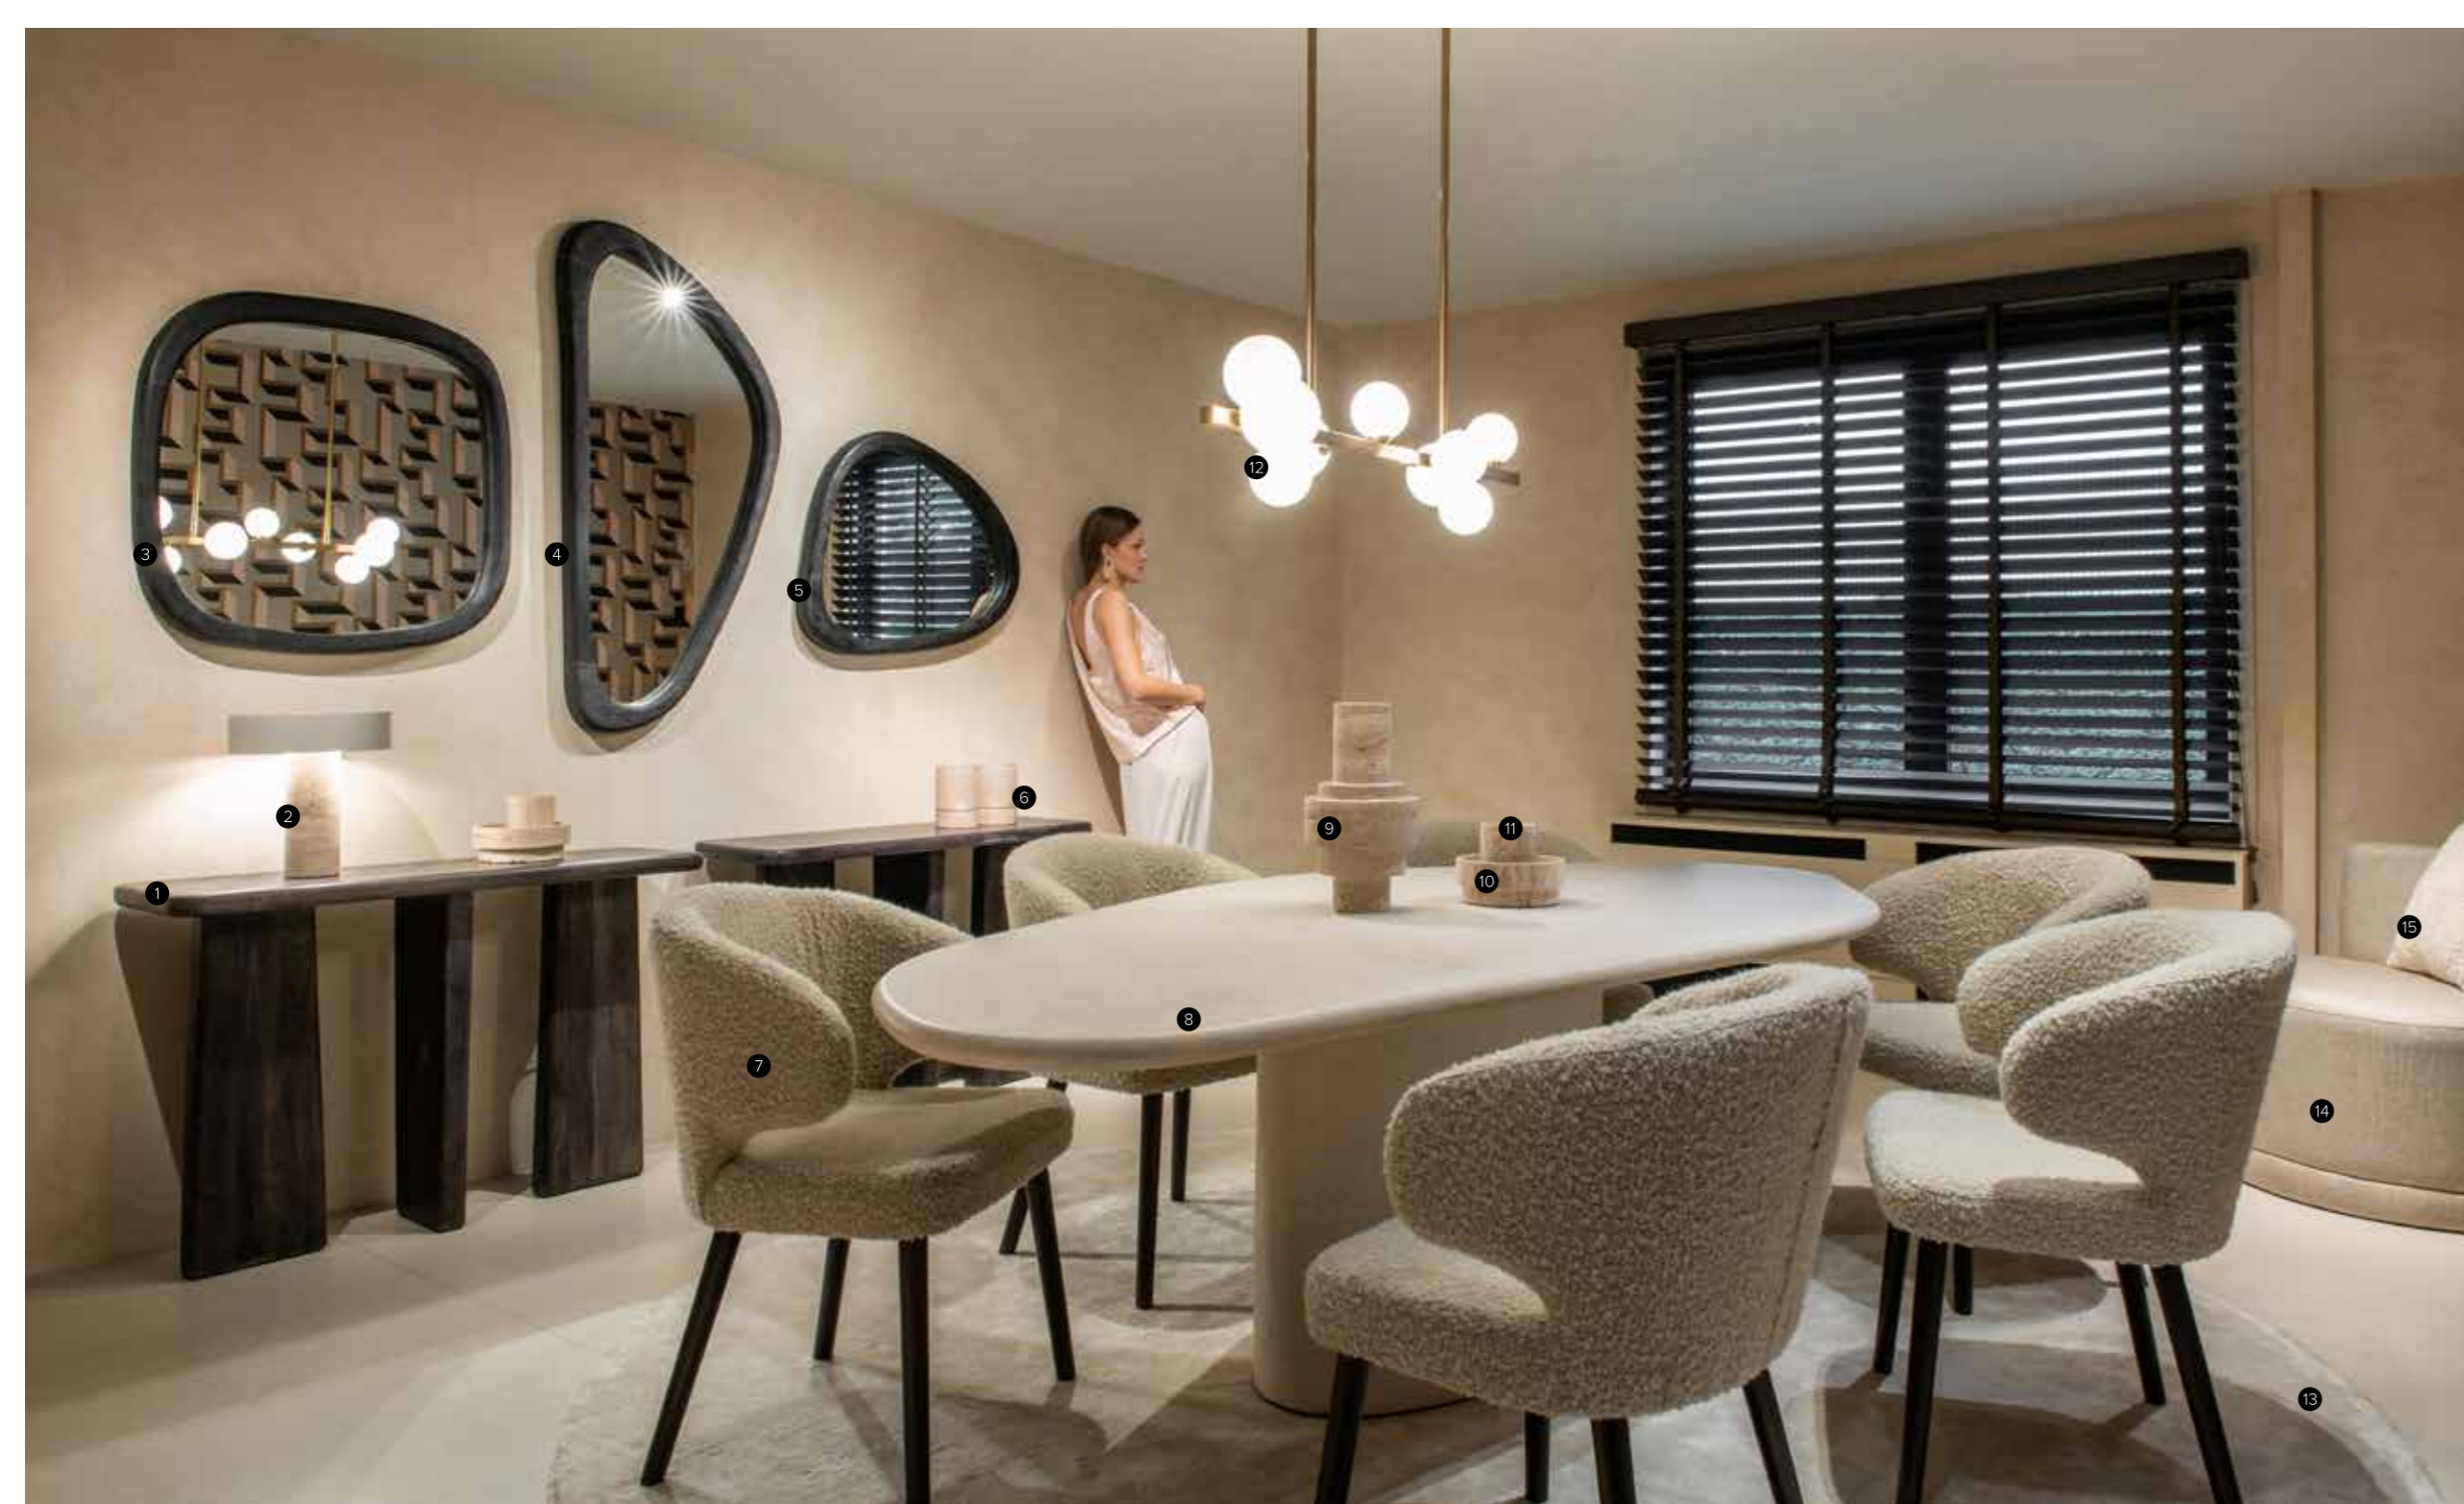

1. 1 **VIGO console table - high** / full mango wood - dark stained / L114 X W37 X H75,5 CM / TA4-W1/BLA
2. 2 **YAGI table lamp** / opal glass/ travertine base / D20 X H49,5 CM / LI2-C2/BE
3. 3 **ARPI mirror S** / mango wood/ miror glass / L87 X W78 X H5 CM / MI3-W1/BLA
4. 4 **ARPI mirror L** / mango wood/ miror glass / L66 X W126 X H5 CM / MI3-W3/BLA
5. 5 **ARPI mirror M** / mango wood/ miror glass / L80 X W65 X H5 CM / MI3-W2/BLA
6. 6 **YALI hurricane M** / frosted glass/ travertine / D12,5 X H15,5 CM / LV3-G12/MIX
7. 7 **PENTA armchair** / upholstered - richie 607-2 fabric/beeche wood / L54 X W60 X H80 CM / CH2-T5/RI6072
8. 8 **DELPHI dining table** / mortex / L250 X W120 X H75 CM / TA1-C7/CR
9. 9 **ETNA centerpiece L** / travertine marble / D20 X H35,5 CM / LV5-C1/BE
10. 10 **ETNA centerpiece M** / travertine marble / D20 X H7,5 CM / LV5-C3/BE
11. 11 **ETNA centerpiece S** / travertine marble / D10 X H12,5 CM / LV5-C2/BE
12. 12 **AREZZO pendant** / electroplated aluminium/ frosted glass / D95 X H118 CM / LI1-S4/GO
13. 13 **LAKE carpet** / viscose / D300 CM / LAK300/BE
14. 14 **JAKE one-seater** / upholstered - manu 03 fabric [RONALDO] beech wood / L82 X W90 X H81 CM / CH4-T2/RON03
15. 15 **ANEMONE cushion** / cotton/ linen/ polyester / L45 X W45 CM / ANE4545/CR